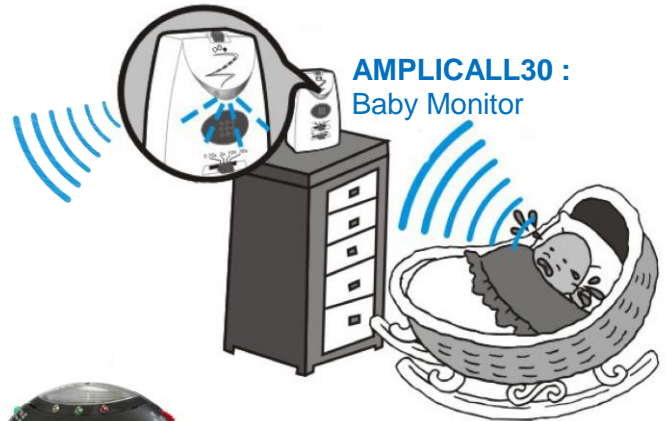

AMPLICALL40 :
Tragbarer Monitor

Interphone non fourni

AMPLICALL30 :
Baby Monitor

oder

AMPLICALL50 :
Anrufsignalisierung mit
Vibration (4 Anschlüsse)

AMPLICALL20:
Optische und akustische
Warnanlage (3 Anschlüsse)

AMPLICALL2 :
Klingelknopf

AMPLICALL1 :
Türklingel