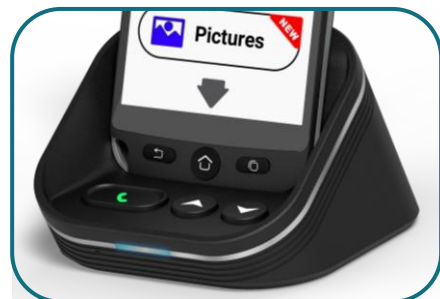

Funktionen

- Einfaches Laden an der Basisstation
- Kamera 5,0 MP (Autofokus)
- SMS / MMS: vereinfachtes Lesen/Senden
- Unbegrenzt Telefonbuch
- Multimedia Browser
- WhatsApp, Facebook, Youtube Apps
- Google Play (Google Konto erforderlich)
- NFC Kompatibel

Technische Spezifikationen

- Quad-Band 4g LTE GSM (850/900/1800/1900 MHz)
- Bluetooth 4.2
- WIFI 802.11 b/g/n
- Sprechzeit bis zu 8 Stunden
- Standby-Zeit bis zu 300 Stunden
- 2 Micro-SIM-Karten-Slots
- SD-Karten-Slot (bis zu 64GB)
- Mikro-USB
- 1 GB RAM – 16GB Flash
- Kopfhöreranschluß (3.5 mm)
- Kopfhörer und lanyard inkl.
- Netzteil: 5V 2A EU
- Akku 2700 mAh Li-Ion, 4.35V
- Maße: 143 x 73 x 10,5 mm
- SAR-Werte Kopf: 0,224 W/Kg – Körper: 0.670 W/Kg - Extremität: 2,226 W/kg

Commercial References

M50	3700601422931
Verpackungseinheit	x 6

Ladestation mit Verstärker

amplicomms

* Vorbehaltlich der Verfügbarkeit der vom Betreiber angebotenen Dienste und Abbonnentenoptionen.
Abteilung für Verkauf und Marketing: ATLINKS Europa-147 Avenue Paul Doumer, 92500 RUEIL-MALMAISON - Frankreich. Eingetragen unter Nr. 508 823 747 im Handels- und Unternehmensregister von Nanterre. Der Hersteller behält sich das Recht vor, Produkteigenschaften zu ändern, um technische Verbesserungen zu liefern oder neuen Vorschriften zu entsprechen. Amplicomms ist eine Marke von Swissvoice International SA. © Copyright ATLINKS 2020. Reproduktion verboten. Fotos sind nicht vertragsbindend.