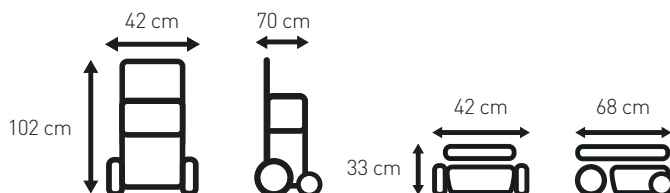

Farben

- Schwarz TxT
- Rot TxT
- Grau TxT
- Mallow TxT

Qualitäten

- LEICHTES GESTELL (ALUMINIUM).
- HANDGRIFF IN DREI POSITIONEN VERSTELLBAR.
- SEHR PLATZSPAREND VERSTAUBAR.
- DREHBARE RÄDER LAUFRUHIG UND DEMONTIERBAR.
- ABNEHMBARE TASCHE MIT GROSSEM VOLUMEN WASSERDICHT.
- ISOTHERMISCHE TASCHE. INNENFACH FÜR TIEFGEKÜHLTES.
- SEITENTASCHE UND HINTERTASCHE MIT REISSVERSCHLUSS.
- MIT SICHERHEITSBREMSE; EINZIGARTIG AUF DEM MARKT.
- VERWANDELBAR AUF ZWEI RÄDER.
- ANTI-UMKIPP BÜGEL.

• **Einzigartig auf dem Markt mit Sicherheitsbremse.**

Codes

Verweis	Farben	EAN
LETT460-5	LETT 460 SCHWARZ	9509763665460
LETT460-6	LETT 460 ROT TXT	9507588874517
LETT460-7	LETT 460 GRAU TXT	9508917847394
LETT460-9	LETT 460 MALLOW TXT	9508492598261

Verpackungseinheiten und Messungen

Maßnahmen Transportbox: 75 x 45x 22 cm.

Volumen: 0.07425 m3

Einheiten pro Box: 2 mit individuell eingefahrenem Kunststoff.

Box Gewicht: 7.4 kg

Einheiten pro Palette: 20 Boxen (40 Einheiten), 5 pro Schicht und 4 Schichten.

Palettenmessungen: 120 x 80 x 203 cm.

Palettenvolumen: 1.95 m3 Palettengewicht: 159 kg

Alle Messungen können eine mögliche Abweichung von 4% aufweisen.

Größe

Gewicht
3,5Kg